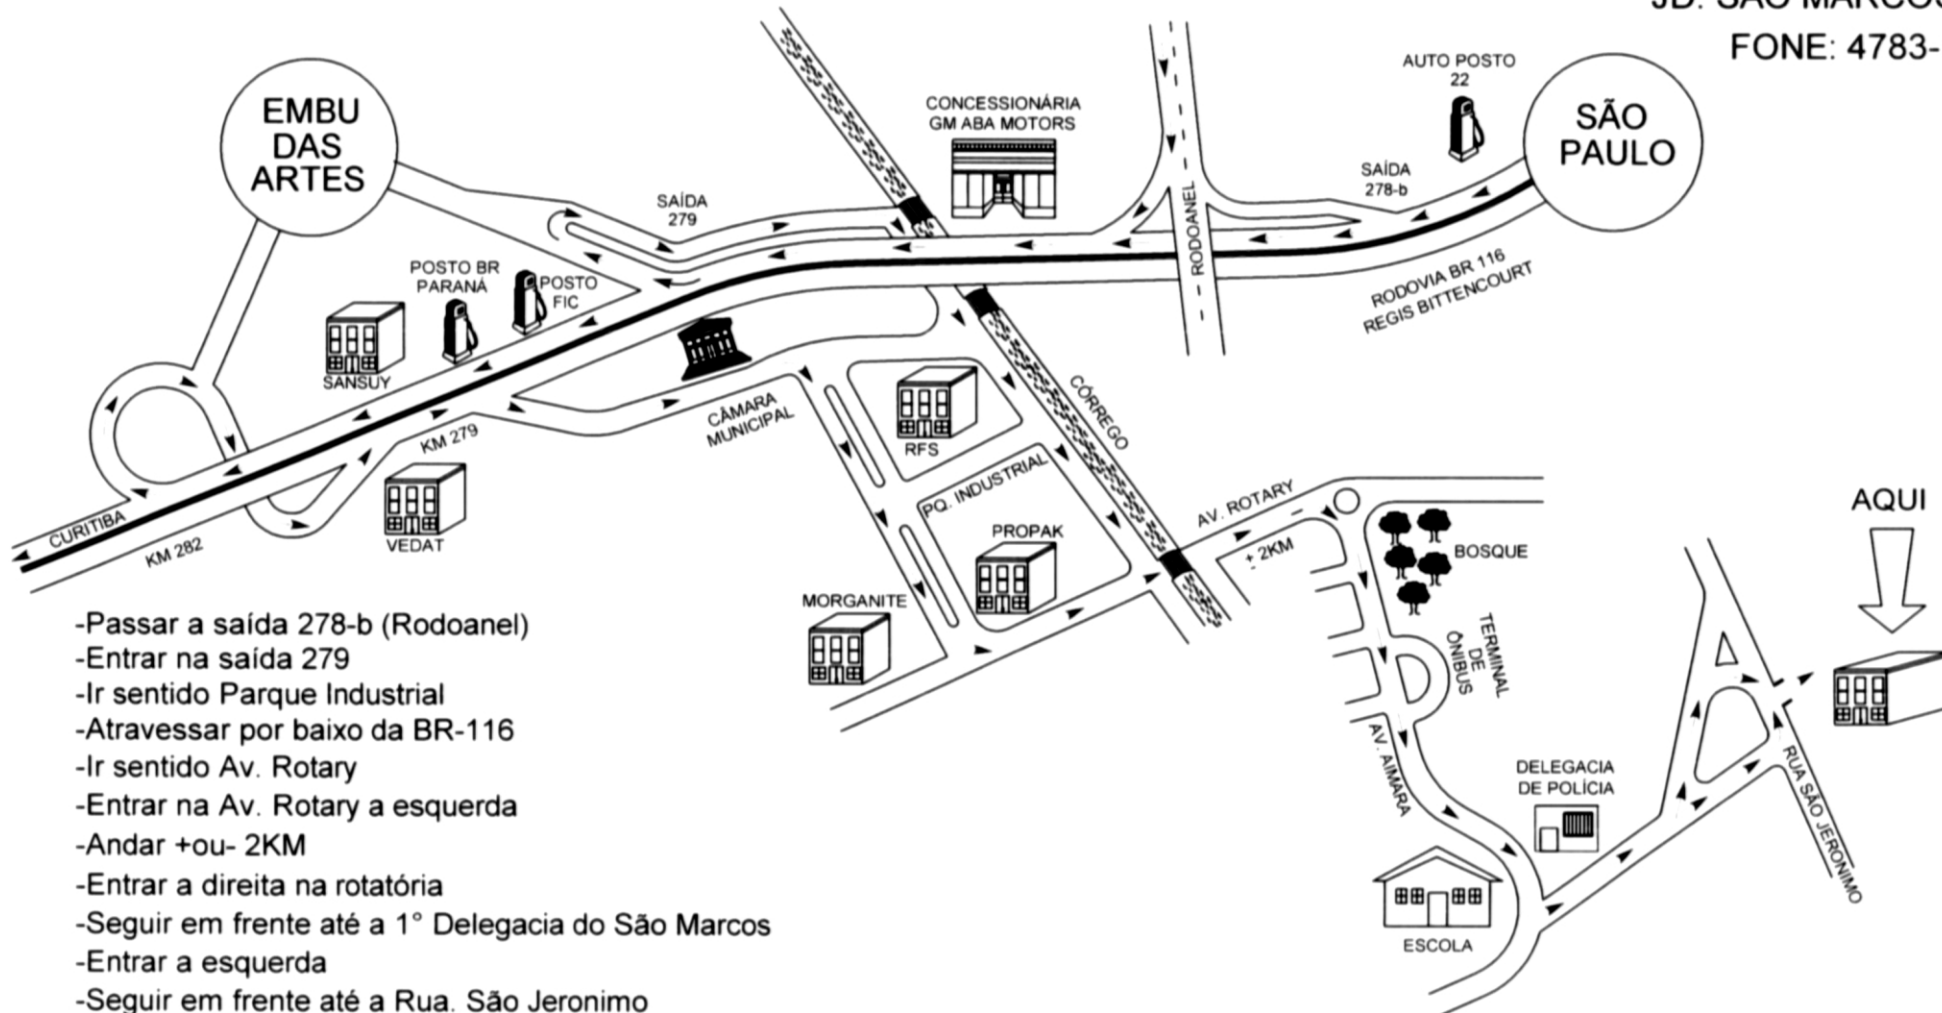

RUA: SÃO JERONIMO, 17
JD. SÃO MARCOS EMBU - SP
FONE: 4783-1022

- Passar a saída 278-b (Rodoanel)
- Entrar na saída 279
- Ir sentido Parque Industrial
- Atravessar por baixo da BR-116
- Ir sentido Av. Rotary
- Entrar na Av. Rotary a esquerda
- Andar +ou- 2KM
- Entrar a direita na rotatória
- Seguir em frente até a 1° Delegacia do São Marcos
- Entrar a esquerda
- Seguir em frente até a Rua. São Jeronimo